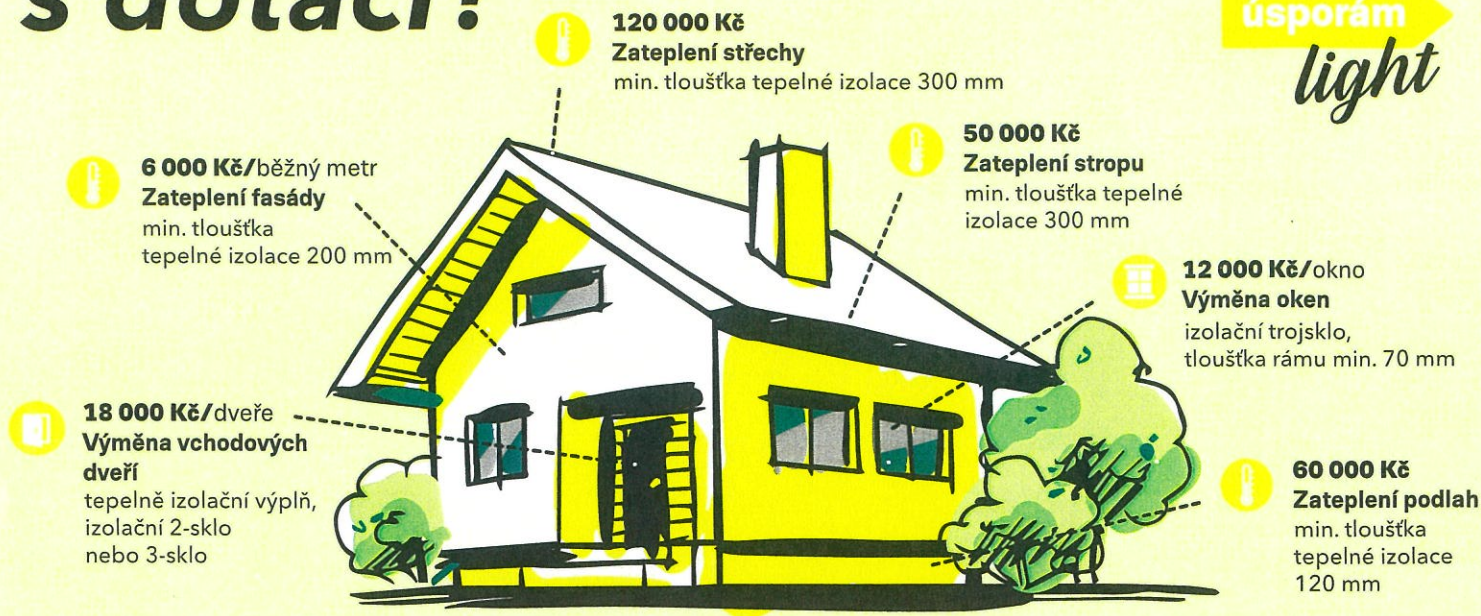

Potřebujete poradit s dotací?

nová

zelená

úsporám

light

► www.novazelenausporam.cz

**Financováno
Evropskou unií**
NextGenerationEU

Ministerstvo životního prostředí

STÁTNÍ FOND
ŽIVOTNÍHO PROSTŘEDÍ
ČESKÉ REPUBLIKY

Tento projekt je spolufinancován Evropskou unií z fondu Next Generation EU.

Na koho se obrátit?

Kdo si může žádat?

- Vlastníte nebo spoluvlastníte rodinný dům, nebo trvale obývanou rekreační stavbu?
- Jste příjemci starobního důchodu, invalidního důchodu 3. stupně, nebo pobíráte v období od 12. 9. 2022 příspěvek na bydlení?

Výše dotace

- až 150 000 Kč,
- až 100 % celkových realizačních výdajů projektu,
- bude stanovena dle součtu podpor na vybraná opatření (viz obrázek domu).

PODLIPANSKO
ZDE BYDLÍM, ZDE ŽIJÍ

MAS Podlipansko, o.p.s.

Jan Rejholec

tel.: 724 050 407

e-mail: kancelar@podlipansko.cz

Chvalovická 1076, 28911 Pečky

www.podlipansko.cz

www.facebook.com/Podlipansko

Podpora pro podání žádosti je zdarma.